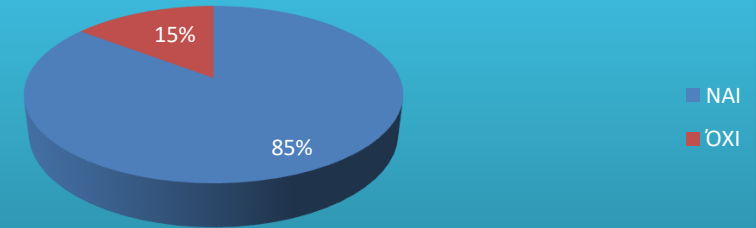

Δημιουργία γραφήματος πίτας από ερευνητικά ερωτήματα

1	Χρησιμοποιείτε συχνά το διαδίκτυο;		
	ΝΑΙ	ΌΧΙ	
	70	12	

2	Για ποιο σκοπο;			
	Ενημέρωση	Ψυχαγωγία	Εκπαίδευση	Και τα τρία
	3	10	7	50

3	Πόσο συχνά σερφάρεις;	
	2-3 φορές την εβδομάδα	Καθημερινά
	42	28

4	Παίζεις διαδικτυακά παιχνίδια;	
	ΝΑΙ	ΌΧΙ
	21	49

5	Επιρεαζεσαι από αυτά;	
	ΝΑΙ	ΌΧΙ
	3	67

6	Έχεις κινητό τηλέφωνο		
	ΝΑΙ	ΌΧΙ	Χρησιμοποιηώ των γονιών μου
	25	32	25

7	Χρησιμοποιείς μέσα κοινωνικής δικτύωσης			
	Facebook	Instagram	Viber	Youtube
	13	41	60	75

Χρησιμοποιείτε συχνά το διαδίκτυο;