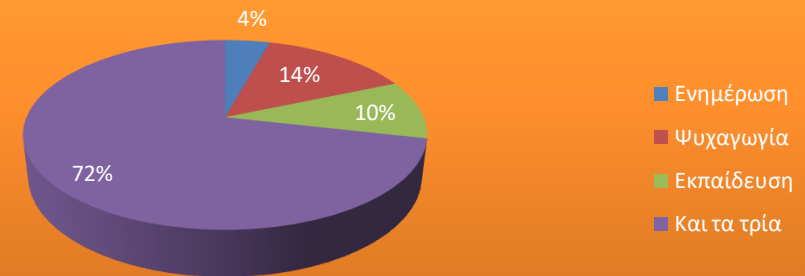

Δημιουργία γραφήματος πίτας από ερευνητικά ερωτήματα

1	Χρησιμοποιείτε συχνά το διαδίκτυο;		
	ΝΑΙ	ΌΧΙ	
	70	12	

2	Για ποιο σκοπο;			
	Ενημέρωση	Ψυχαγωγία	Εκπαίδευση	Και τα τρία
	3	10	7	50

3	Πόσο συχνά σερφάρεις;	
	2-3 φορές την εβδομάδα	Καθημερινά
	42	28

4	Παίζεις διαδικτυακά παιχνίδια;	
	ΝΑΙ	ΌΧΙ
	21	49

5	Επιρεαζεσαι από αυτά;	
	ΝΑΙ	ΌΧΙ
	3	67

6	Έχεις κινητό τηλέφωνο		
	ΝΑΙ	ΌΧΙ	Χρησιμοποιηώ των γονιών μου
	25	32	25

7	Χρησιμοποιείς μέσα κοινωνικής δικτύωσης			
	Facebook	Instagram	Viber	Youtube
	13	41	60	75

Χρησιμοποιείτε συχνά το διαδίκτυο;

Για ποιο σκοπο;

Πόσο συχνά σερφάρεις;